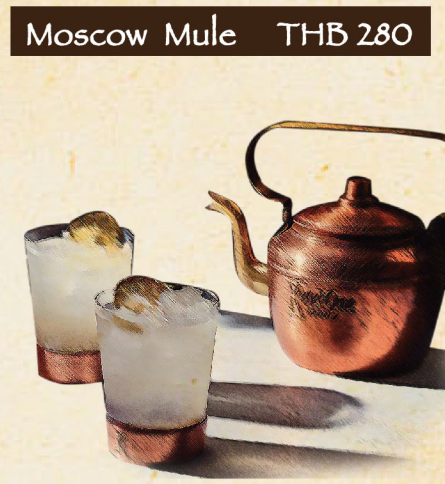

The Pain Killer THB 320
Sailor Jerry rum รัม
Pineapple juice น้ำสับปะรด
Orange juice น้ำส้ม
Coconut milk กะทิ

Privateers Punch THB 320
Sailor jerry rum รัม
Dark rum ตาร์ค รัม
Grand manier แกรนด์มาเนีย
Orange juice น้ำส้ม
Pineapple juice น้ำสับปะรด

Scorpion THB 320
Dark rum ตาร์ค รัม
Rum รัม
Hennessy VSOP เฮนเนสซี่
Orange juice น้ำส้ม

Coast Blu THB 290
Sierra tequila เตกีล่า
Blue curacao บลูคูราโซ
Fresh lime juice น้ำมะนาว

Moscow Mule THB 280
Ketel one vodka วอดก้า
Ginger beer จินเจอร์ เบียร์
Lime juice น้ำมะนาว